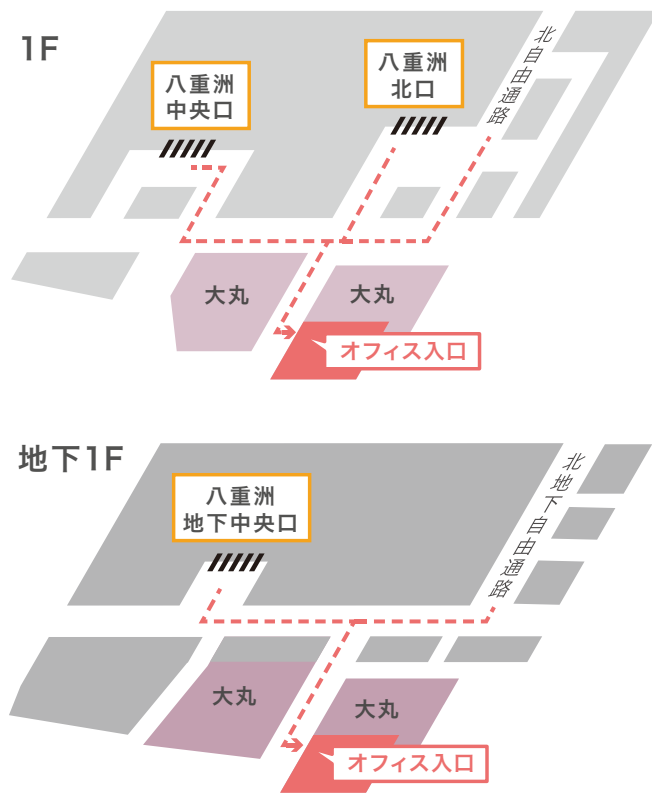

電車をご利用の場合

都内主要駅からのアクセス

- 新橋駅より JR山手線 約4分
- 新宿駅より JR中央線快速利用 約14分
- 渋谷駅より 銀座線利用 約17分
- 池袋駅より 丸の内線利用 約17分
- 六本木駅より 日比谷線利用 約13分

東京駅改札からのアクセス

東京駅より (直通)

- JR線 徒歩約1分 (約50m)
- 丸の内線 徒歩約4分 (約320m)

大手町駅より (地下直結)

- 東西線 徒歩約4分 (約320m)

日本橋駅より

- 東西線 徒歩約4分 (約320m)
- 銀座線 徒歩約4分 (約320m)
- 浅草線 徒歩約8分 (約640m)

三越前駅より

- 半蔵門線 徒歩約5分 (約400m)

▼ WEBサイト